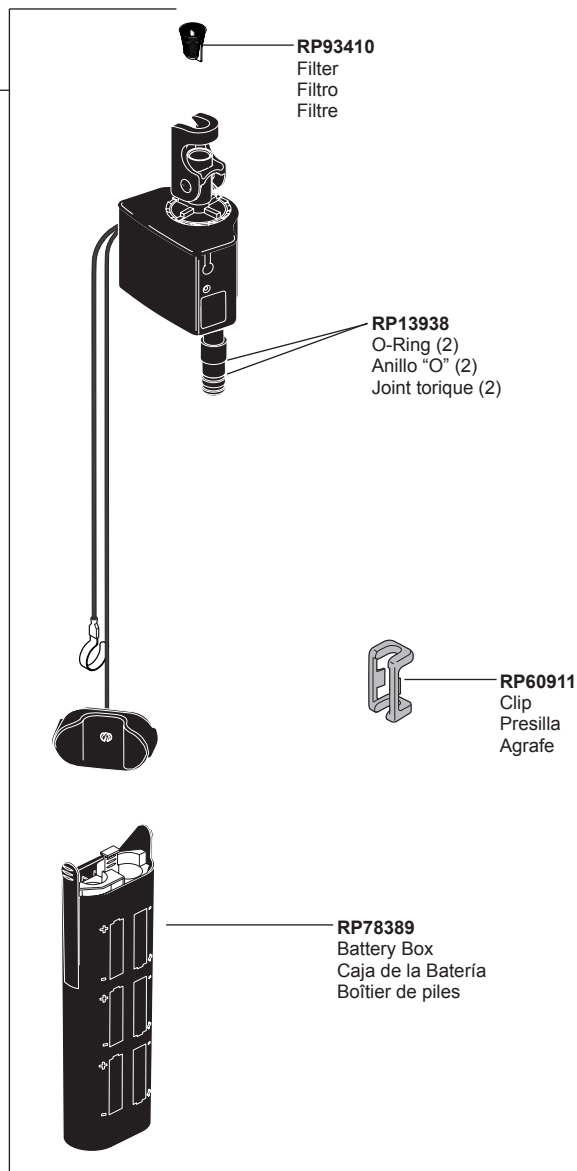

ESSA®

Models/Modelos/Modèles  
9113T-DST & 9913T-DST

▲Specify Finish / Especificque el Acabado / Précisez le Fini

**ESSA®**  
**Models/Modelos/Modèles**  
**9113T-DST & 9913T-DST**

**EP92546**  
 Solenoid Assembly  
 Ensemble de Solenoïde  
 Électrovanne

For PC, SS, AR & KS finishes, order **EP92546**  
 For PL, MW, RB & SP finishes, order **EP92546XX**

Para acabados PC, SS, AR y KS, ordene **EP92546**  
 Para acabados PL, MW, RB y SP, ordene **EP92546XX**

Pour les finis PC, SS, AR et KS, commandez **EP92546**  
 Pour les finis PL, MW, RB et SP, commandez **EP92546XX**

**EP73954**  
 9 Volt Power Supply  
 (Accessory Order Only)  
 Fuente de alimentación de 9 voltios  
 (Orden de accesorios solamente)  
 Alimentation électrique 9 volts  
 (L'accessoire seulement)

Other useful accessories that may be purchased separately.  
 Otros accesorios útiles que se pueden comprar por separado.  
 Autres accessoires utiles pouvant être achetés séparément.

**RP63263**  
 Adapters  
 3/8"-24 UNEF to 1/2"-20 UN &  
 3/8"-24 UNEF to 1/2"-14 NPSM  
 Adaptadors  
 3/8"-24 UNEF a 1/2"-20 UN &  
 3/8"-24 UNEF a 1/2"-14 NPSM  
 Adapteurs  
 3/8 po-24 UNEF à 1/2 po-20 UN et  
 3/8 po-24 UNEF à 1/2 po-14 NPSM