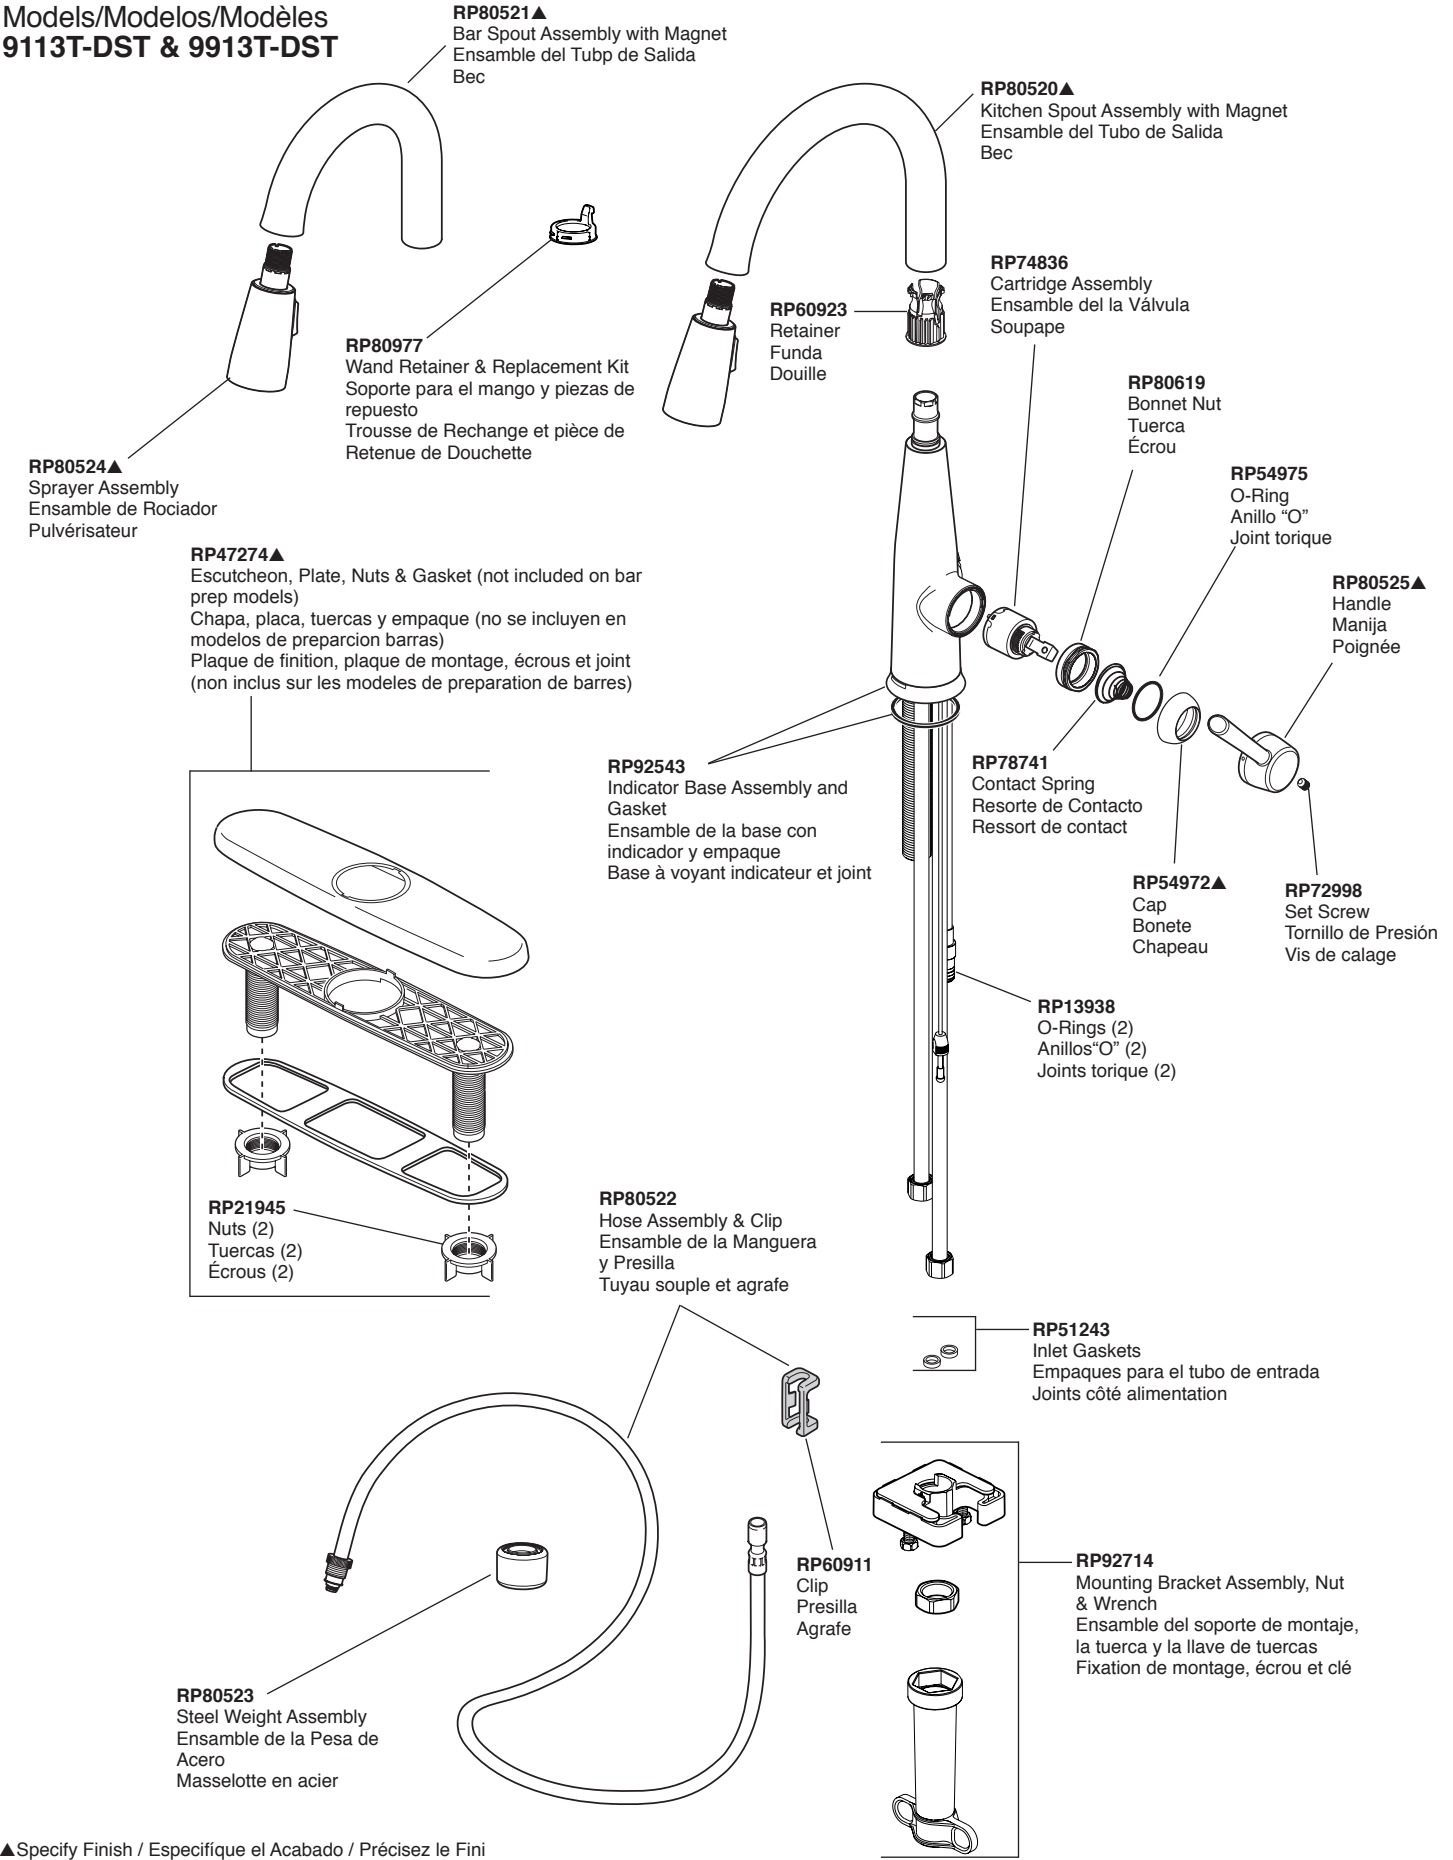

ESSA®

Models/Modelos/Modèles  
9113T-DST & 9913T-DST

▲Specify Finish / Especificque el Acabado / Précisez le Fini

**ESSA®**  
**Models/Modelos/Modèles**  
**9113T-DST & 9913T-DST**

**EP92546**  
 Solenoid Assembly  
 Ensemble de Solenoïde  
 Électrovanne

Other useful accessories that may be purchased separately.  
 Otros accesorios útiles que se pueden comprar por separado.  
 Autres accessoires utiles pouvant être achetés séparément.

**RP63263**  
 Adapters  
 3/8"-24 UNEF to 1/2"-20 UN &  
 3/8"-24 UNEF to 1/2"-14 NPSM  
 Adaptadors  
 3/8"-24 UNEF a 1/2"-20 UN &  
 3/8"-24 UNEF a 1/2"-14 NPSM  
 Adapteurs  
 3/8 po-24 UNEF à 1/2 po-20 UN et  
 3/8 po-24 UNEF à 1/2 po-14 NPSM

**RP63264**  
 Adapters (10) 3/8"-24 UNEF to 1/2"-20 UN  
 Adaptadors (10) 3/8"-24 UNEF a 1/2"-20 UN  
 Adpteurs (10) 3/8 po-24 UNEF à 1/2 po-20 UN

**RP63265**  
 Adapters (10) 3/8"-24 UNEF to 1/2"-14 NPSM  
 Adaptadors (10) 3/8"-24 UNEF a 1/2"-14 NPSM  
 Adpteurs (10) 3/8 po-24 UNEF à 1/2 po-14 NPSM