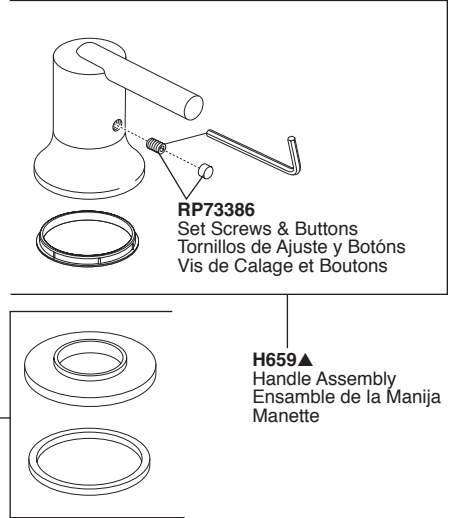

RP73162▲
Set Screw & Button
Tornillo de Presión y Botón
Vis de Calage et Bouton

RP20368
Gasket
Empaque
Joint

RP73161▲
Handle Base, Nut & Gasket
Base de la Manija, Tuerca y Empaque
Bae, écrou et joint de manette

RP73386
Set Screws & Buttons
Tornillos de Ajuste y Botóns
Vis de Calage et Boutons

H659▲
Handle Assembly
Ensemble de la Manija
Manette