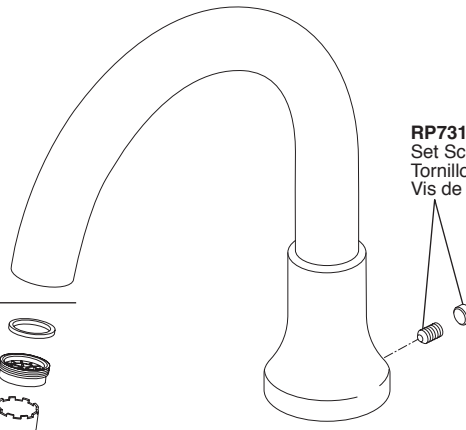

Model/Modelo/Modèle
T2759 & T4759
Series/Series/Seria
Trinsic®

RP51287
 Stream Straightener, Gasket & Wrench
 Enderezador del Chorro, Empaque y Llave
 Concentrateur de Jet, Joint et Clé

RP73162▲
 Set Screw & Button
 Tornillo de Presión y Botón
 Vis de Calage et Bouton

RP20368
 Gasket
 Empaque
 Joint

RP73161▲
 Handle Base, Nut & Gasket
 Base de la Manija, Tuerca y Empaque
 Bae, écrou et joint de manette

RP73386
 Set Screws & Buttons
 Tornillos de Ajuste y Botóns
 Vis de Calage et Boutons

H659▲
 Handle Assembly
 Ensemble de la Manija
 Manette

RP74235▲
 Lift Rod & Knob
 Barra de Levante y Perilla
 Tirette et bouton

H659▲
 Handle Assembly
 Ensemble de la Manija
 Manette

RP73384▲
 Handshower Assembly
 Ensemble de la
 Regadera Manual
 Douche à main

RP73162▲
 Set Screw & Button
 Tornillo de Presión y Botón
 Vis de Calage et Bouton

RP73386
 Set Screws & Buttons
 Tornillos de Ajuste y Botóns
 Vis de Calage et Boutons

RP73385▲
 Handshower Base & Gasket
 Base de la Regadera
 Manual con Empaque
 Embase de
 regadera manual
 douche à main
 avec joint