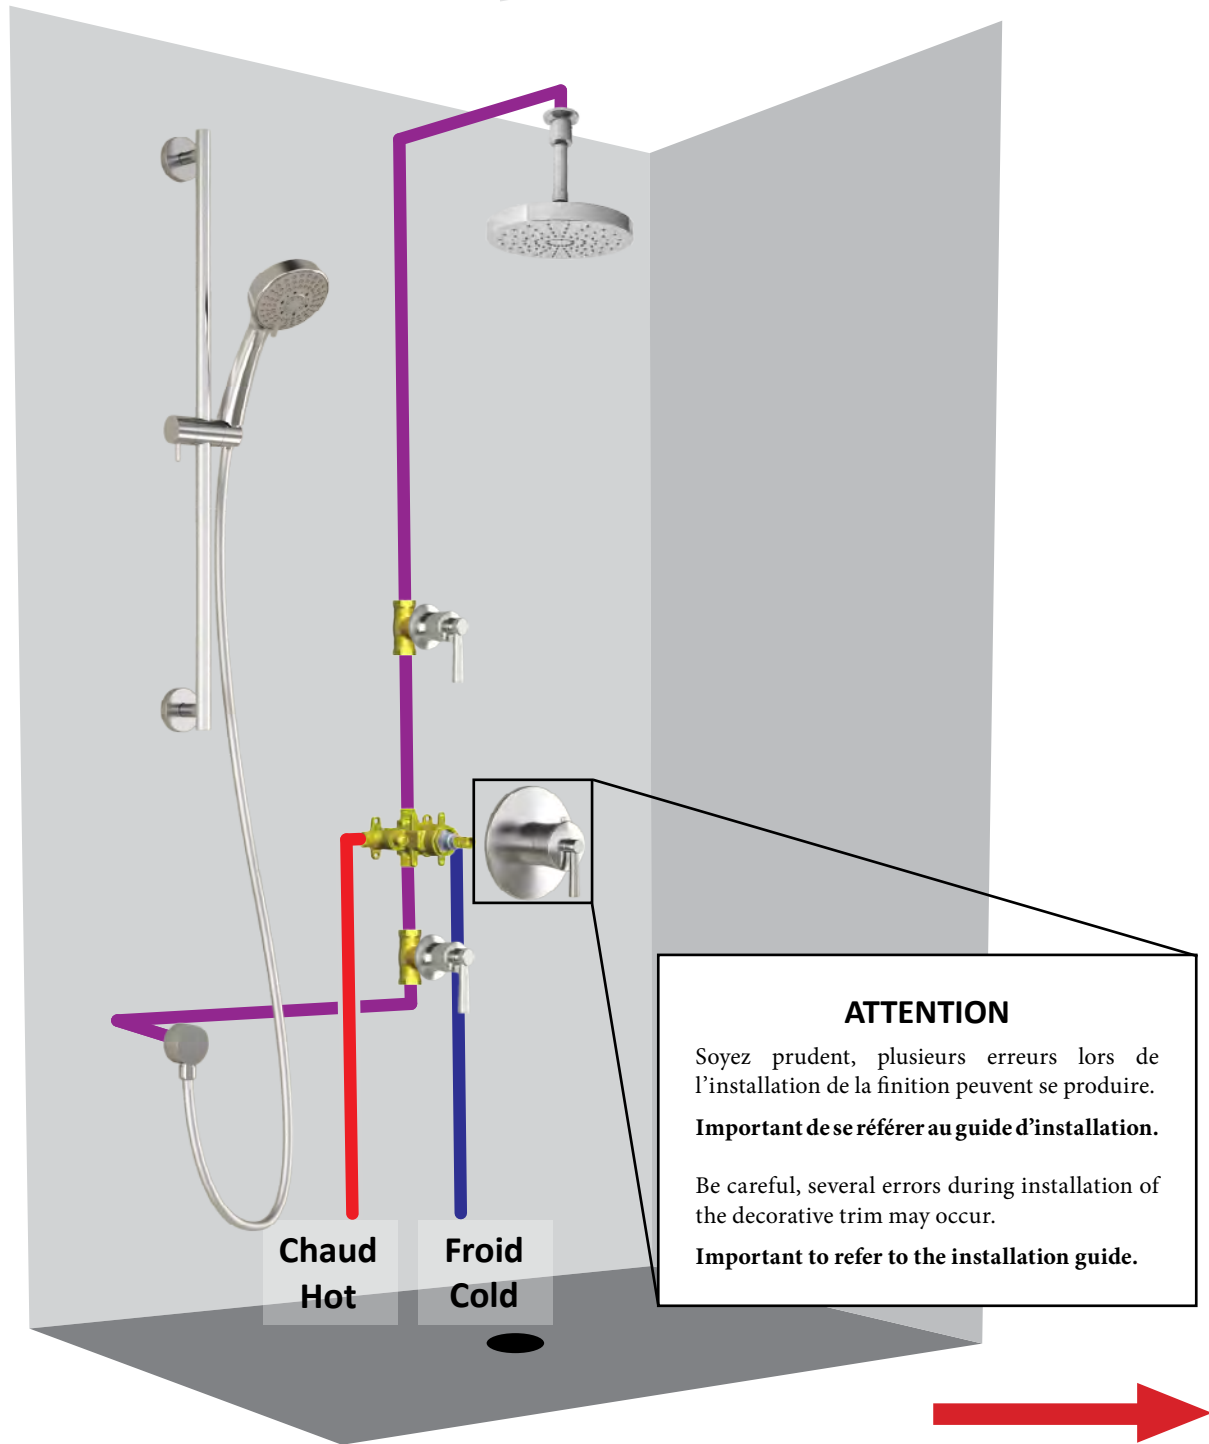

T2

Système de douche thermostatique 1/2" (2 valves de contrôle de volume)
1/2" Thermostatic Shower System (2 volume control valves)

Schéma de plomberie

Plumbing Diagram

Avec bras mural
90° (16")

With 90°
wallarm

t. 1-418-387-9090
1 877 GO KALIA (1-877-465-2542)
f. 1-418-387-9089
www.KaliaStyle.com

T2

Système de douche thermostatique 1/2" (2 valves de contrôle de volume)
1/2" Thermostatic Shower System (2 volume control valves)

Schéma de plomberie

Plumbing Diagram

Avec bras vertical
au plafond

With vertical
ceiling arm

ATTENTION

Soyez prudent, plusieurs erreurs lors de l'installation de la finition peuvent se produire.

Important de se référer au guide d'installation.

Be careful, several errors during installation of the decorative trim may occur.

Important to refer to the installation guide.

POUR UNE INSTALLATION À 2 VALVES, VOIR AU VERSO DE LA FEUILLE / FOR 2 VALVES INSTALLATION SEE BACK OF SHEET