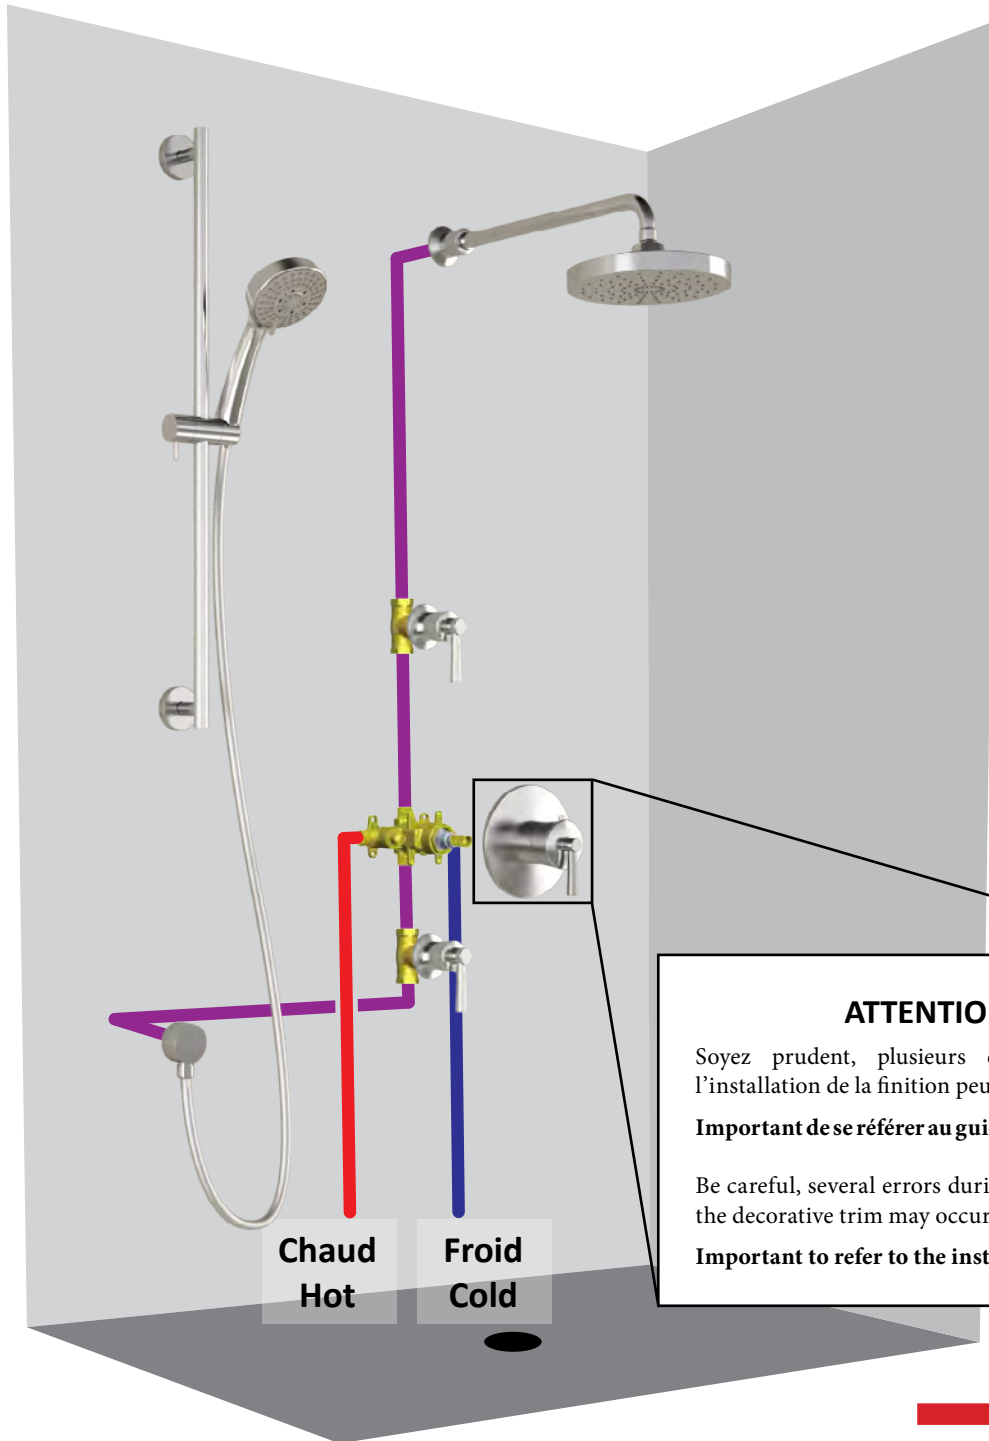

T2

Système de douche thermostatique 1/2" (2 valves de contrôle de volume)
1/2" Thermostatic Shower System (2 volume control valves)

Schéma de plomberie

Plumbing Diagram

Avec bras mural
90° (16")

With 90°
wallarm

ATTENTION

Soyez prudent, plusieurs erreurs lors de l'installation de la finition peuvent se produire.

Important de se référer au guide d'installation.

Be careful, several errors during installation of the decorative trim may occur.

Schéma de plomberie

Plumbing Diagram

Avec bras vertical
au plafond

With vertical
ceiling arm

ATTENTION

Soyez prudent, plusieurs erreurs lors de l'installation de la finition peuvent se produire.

Important de se référer au guide d'installation.

Be careful, several errors during installation of the decorative trim may occur.

Important to refer to the installation guide.

POUR UNE INSTALLATION À 2 VALVES, VOIR AU VERSO DE LA FEUILLE / FOR 2 VALVES INSTALLATION SEE BACK OF SHEET