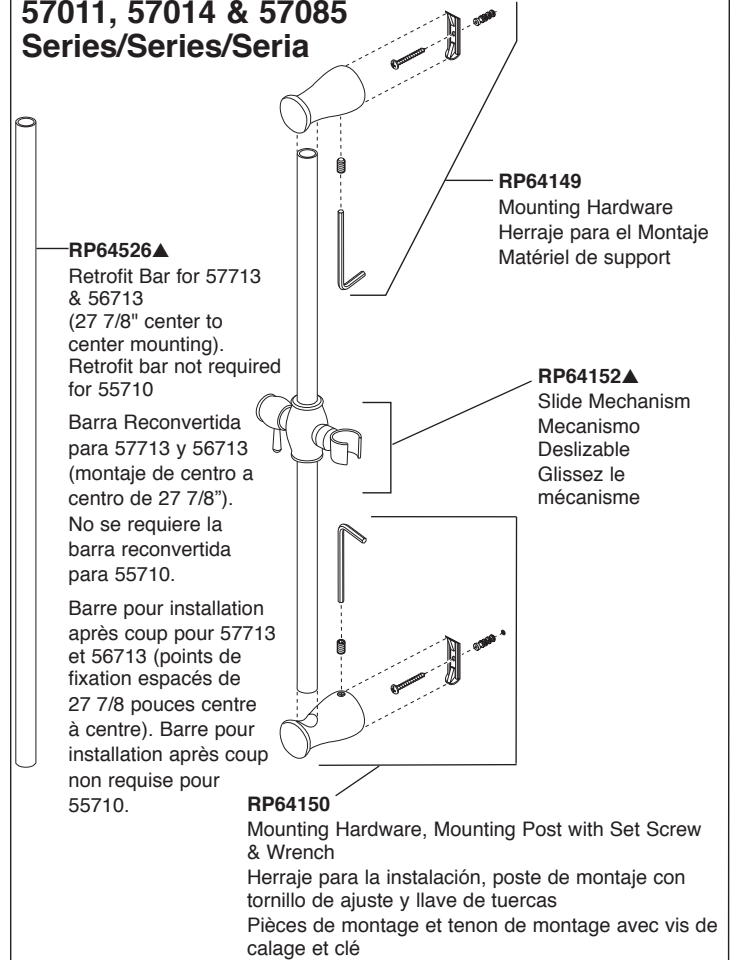

57011, 57014 & 57085
Series/Series/Seria