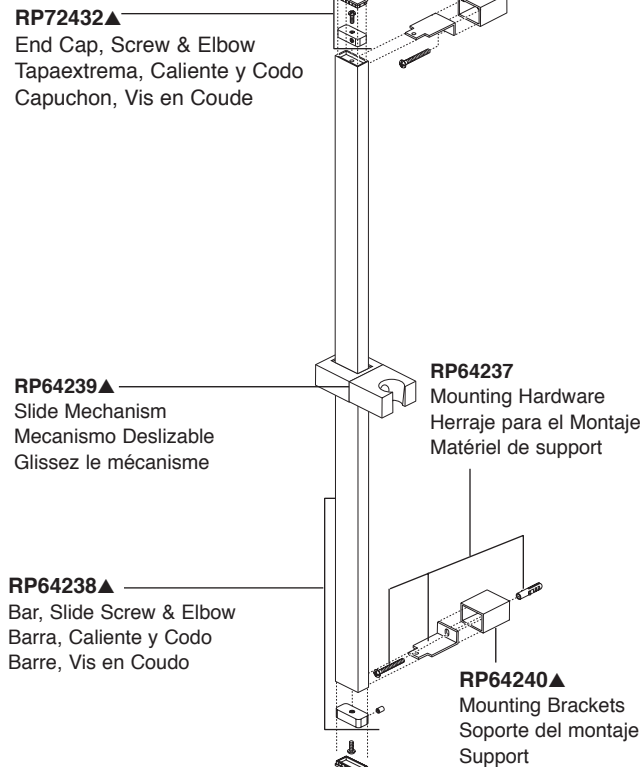

**51140 & 55140  
Series/Series/Seria**

**Hand Piece 5 Setting  
Pieza de Mano 5 Ajustes  
Douche à main 5 réglages**

**RP61294▲**  
Mounting Bracket  
Consola de montaje  
Support

**RP61283▲**  
Hand Held Shower  
Regadera de Mano  
Douche à main

**RP64157▲**  
Hose & Gaskets  
Manguera y Empaques  
Tuyau souple et joints

**55552, 55567, 55051, 55140  
& 55530  
Series/Series/Seria**

**U495D -▲60-PK**  
Hose & Gaskets  
Manguera y Empaques  
Tuyau souple et joints

**U4010-PK▲**  
Handshower holder  
Teleducha titular  
Support douchette

**55011, 55013, 56613,  
57011 & 57014  
Series/Series/Seria**

**51552, 54613, 55020,  
55021, 55051, 55085,  
55530, 55552, 57021,  
57051, 57085, 57530,  
57923, 51140, 55140  
51567, 55567 & 59210  
Series/Series/Seria**

▲ Specify Finish / Especificque el Acabado / Précisez le Fini

**57021**  
Series/Series/Seria

**57011, 57014 & 57085**  
Series/Series/Seria

**51140, 51552, 51567, 57051 & 57530**  
Series/Series/Seria

**59210**  
Series/Series/Seria