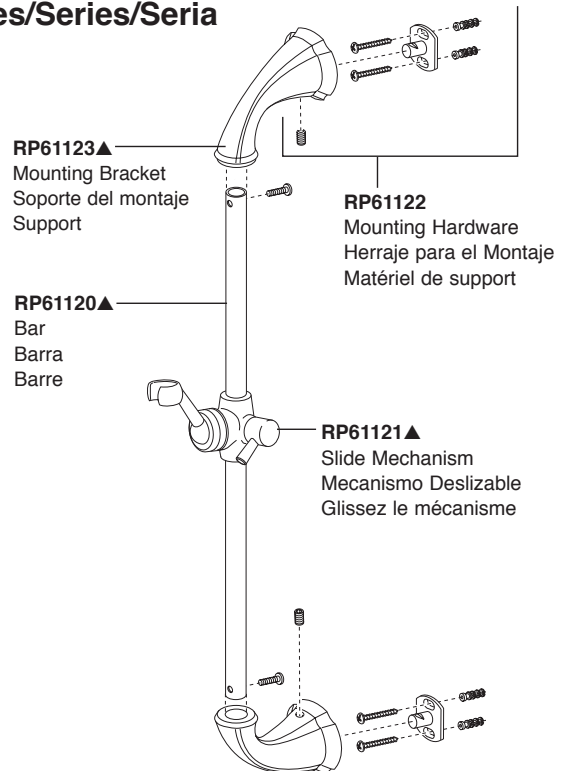

**U4010-PK▲**  
Handshower holder  
Teleducha titular  
Support douchette

**55011, 55013, 56613,  
57011 & 57014  
Series/Series/Seria**

**51552, 54613, 55020,  
55021, 55051, 55085,  
55530, 55552, 57021,  
57051, 57085, 57530,  
57923, 51140, 55140  
51567, 55567 & 59210  
Series/Series/Seria**

▲ Specify Finish / Especificque el Acabado / Précisez le Fini

**57021**  
Series/Series/Seria

**57011, 57014 & 57085**  
Series/Series/Seria

**51140, 51552, 51567, 57051 & 57530**  
Series/Series/Seria

**59210**  
Series/Series/Seria