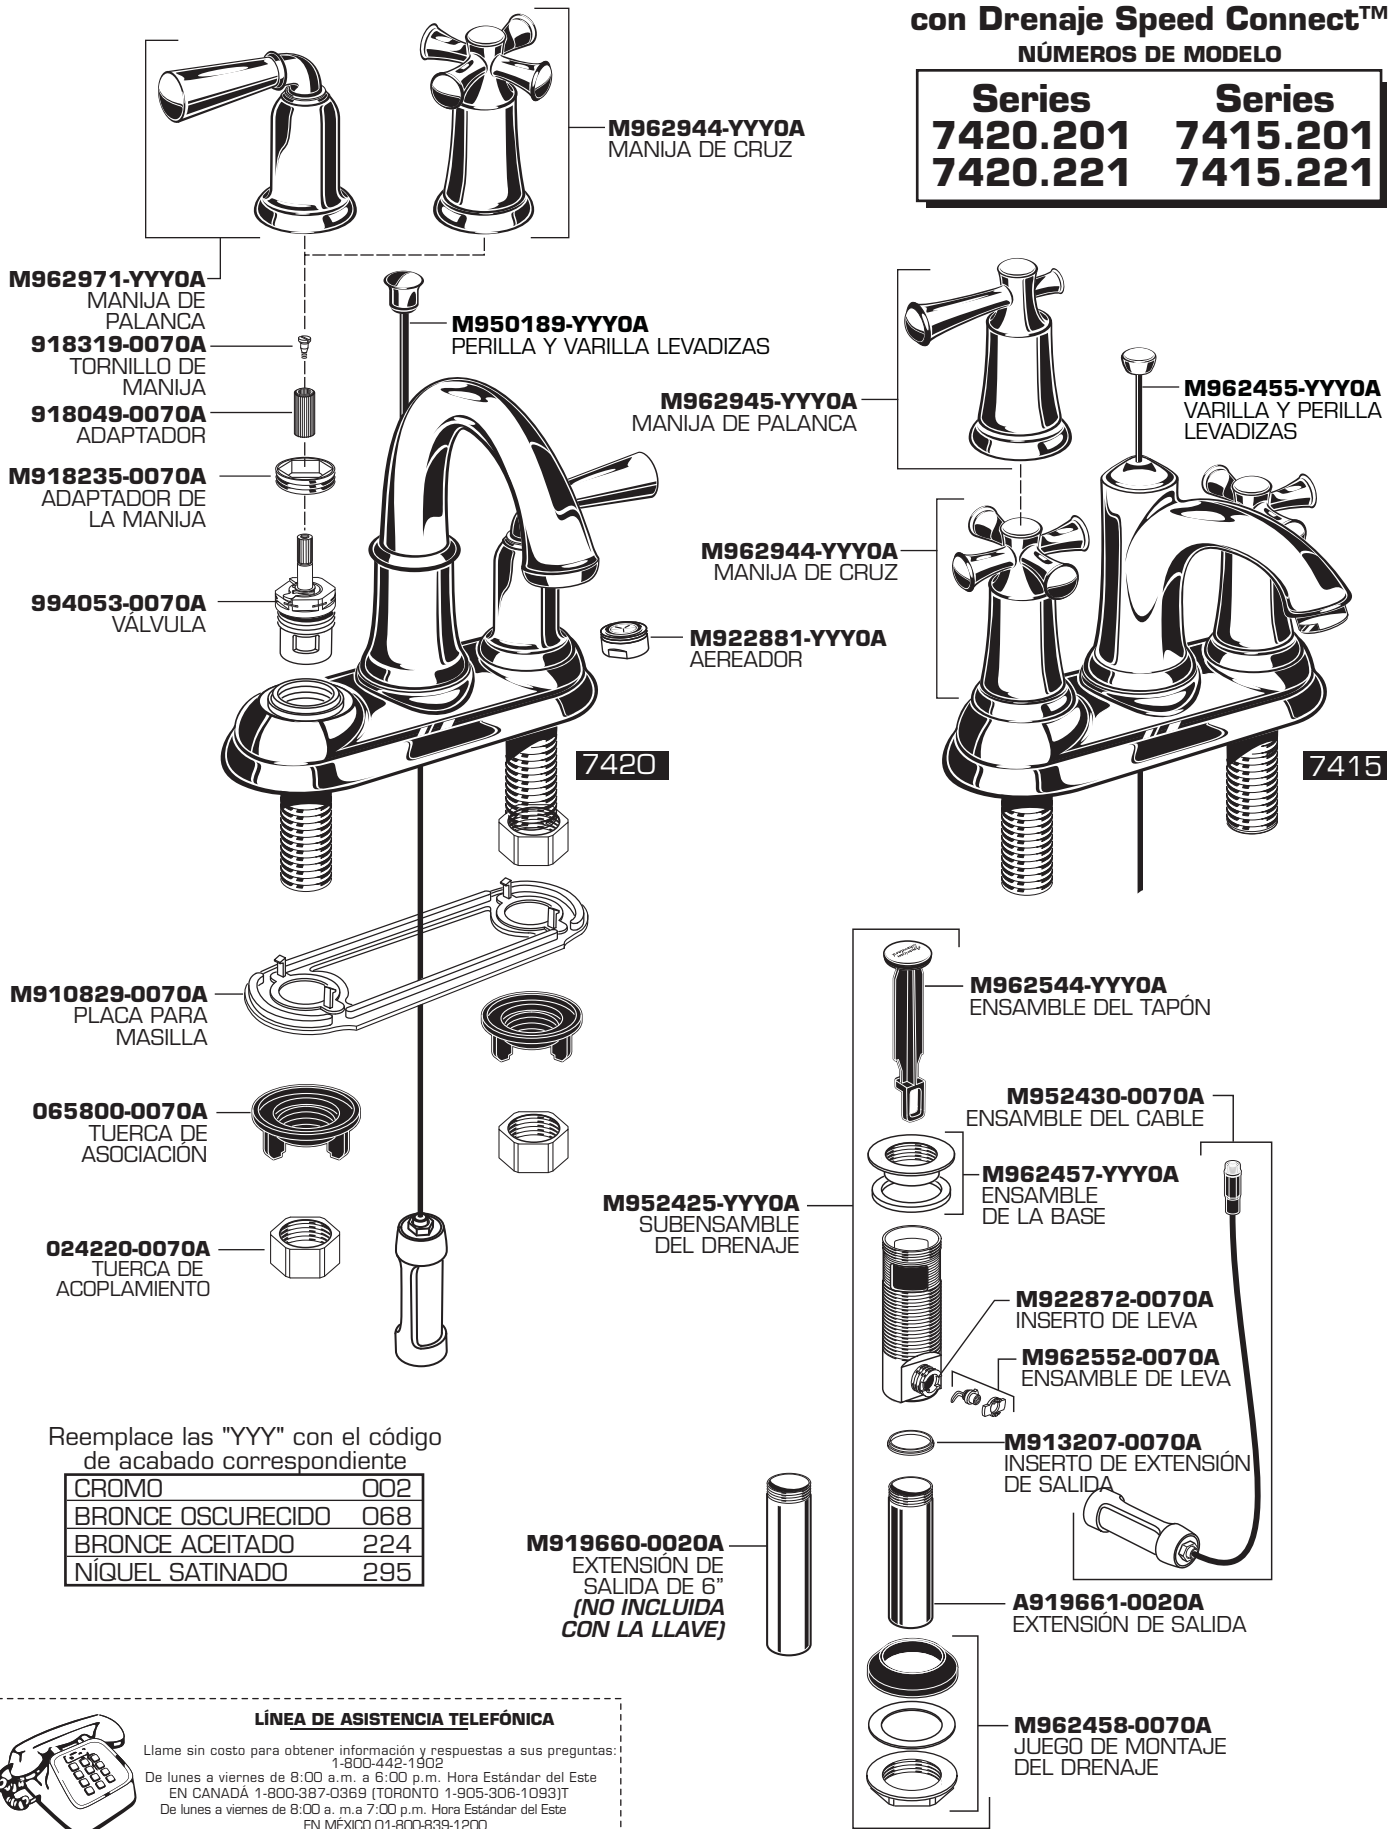

American Standard

PORTSMOUTH™ Llaves de Lavabo Centerset con Drenaje Speed Connect™

NÚMEROS DE MODELO

Series 7420.201 7420.221	Series 7415.201 7415.221
---	---

- M962971-YYY0A**
MANIJA DE PALANCA
- 918319-0070A**
TORNILLO DE MANIJA
- 918049-0070A**
ADAPTADOR
- M918235-0070A**
ADAPTADOR DE LA MANIJA
- 994053-0070A**
VÁLVULA

- M950189-YYY0A**
PERILLA Y VARILLA LEVADIZAS

- M962945-YYY0A**
MANIJA DE PALANCA

- M962944-YYY0A**
MANIJA DE CRUZ

- M922881-YYY0A**
AERADOR

- M962455-YYY0A**
VARILLA Y PERILLA LEVADIZAS

- M910829-0070A**
PLACA PARA MASILLA
- 065800-0070A**
TUERCA DE ASOCIACIÓN
- 024220-0070A**
TUERCA DE ACOPLAMIENTO

- M952425-YYY0A**
SUBENSAMBLE DEL DRENAJE

- M962544-YYY0A**
ENSAMBLE DEL TAPÓN

- M952430-0070A**
ENSAMBLE DEL CABLE

- M962457-YYY0A**
ENSAMBLE DE LA BASE

- M922872-0070A**
INSERTO DE LEVA

- M962552-0070A**
ENSAMBLE DE LEVA

- M913207-0070A**
INSERTO DE EXTENSIÓN DE SALIDA

- A919661-0020A**
EXTENSIÓN DE SALIDA

- M962458-0070A**
JUEGO DE MONTAJE DEL DRENAJE

- M919660-0020A**
EXTENSIÓN DE SALIDA DE 6" (NO INCLUIDA CON LA LLAVE)