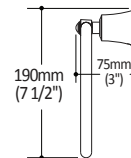

**Couleurs (Finis)**

- Chrome : ACXXXX-110

**Emballage**

- **Dimensions:**

- AC1501 - 670mm x 100mm x 80mm  
(26 3/8" x 4" x 3 1/8")
- AC1502 - 675mm x 155mm x 105mm  
(26 1/2" x 6" x 4 1/4")
- AC1505 - 260mm x 175mm x 65mm  
(10 1/4" x 6 7/8" x 2")
- AC1504 - 180mm x 100mm x 59mm  
(7" x 4" x 2 2/5")
- AC1503 - 95mm x 95mm x 60mm  
(3 3/4" x 3 3/4" x 2 3/8")

• **Poids total :**

- AC1501 - 1.55 lb (0.70 kg)
- AC1502 - 2.35 lb (1.08 kg)
- AC1505 - 1.15 lb (0.52 kg)
- AC1504 - 1.15 lb (0.52 kg)
- AC1503 - 0.70 lb (0.32 kg)

**Notes d'installation**

L'installation doit être conforme aux instructions d'installation fournies avec le produit.

*Dimensions du produit:*

AC1501  
Porte-serviettes simple 24"

AC1502  
Porte-serviettes double 24"

AC1505  
Anneau à serviette 9"

AC1504  
Support à papier hygiénique

AC1503  
Crochet double pour peignoir

**Important :** Les dimensions sont approximatives et sont sujettes à changements sans préavis. Veuillez vous référer aux instructions d'installation.