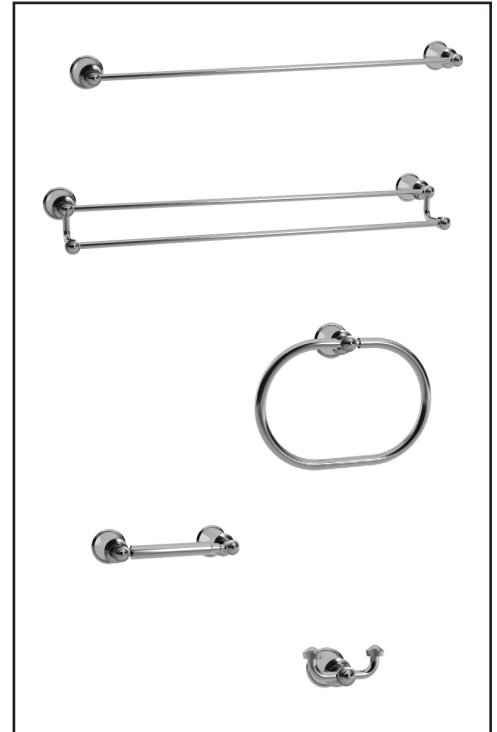

**AC1501 - AC1502 - AC1503 - AC1504 - AC1505**

**Accessoires de salle de bains**

***SPÉCIFICATIONS***

**Caractéristiques**

- Construction en laiton massif
- Installation dissimulée
- Quincaillerie d'installation incluse
- Complète la collection de robinet Rustik<sup>MC</sup>

**Couleurs (Finis)**

- Chrome : ACXXXX-110

**Emballage**

- **Dimensions:**

- AC1501 - 670mm x 100mm x 80mm  
(26 3/8" x 4" x 3 1/8")
- AC1502 - 675mm x 155mm x 105mm  
(26 1/2" x 6" x 4 1/4")
- AC1505 - 260mm x 175mm x 65mm  
(10 1/4" x 6 7/8" x 2")
- AC1504 - 180mm x 100mm x 59mm  
(7" x 4" x 2 2/5")
- AC1503 - 95mm x 95mm x 60mm  
(3 3/4" x 3 3/4" x 2 3/8")

• **Poids total :**

- AC1501 - 1.55 lb (0.70 kg)
- AC1502 - 2.35 lb (1.08 kg)
- AC1505 - 1.15 lb (0.52 kg)
- AC1504 - 1.15 lb (0.52 kg)
- AC1503 - 0.70 lb (0.32 kg)

**Notes d'installation**

L'installation doit être conforme aux instructions d'installation fournies avec le produit.

*Dimensions du produit:*

AC1501  
Porte-serviettes simple 24"

AC1502  
Porte-serviettes double 24"

AC1505  
Anneau à serviette 9"

AC1504  
Support à papier hygiénique

AC1503  
Crochet double pour peignoir

**Important :** Les dimensions sont approximatives et sont sujettes à changements sans préavis. Veuillez vous référer aux instructions d'installation.