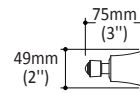

**Couleurs (Finis)**

- Chrome : ACXXXX-110

**Emballage**

- **Dimensions:**

- AC1501 - 670mm x 100mm x 80mm  
(26 3/8" x 4" x 3 1/8")
- AC1502 - 675mm x 155mm x 105mm  
(26 1/2" x 6" x 4 1/4")
- AC1505 - 260mm x 175mm x 65mm  
(10 1/4" x 6 7/8" x 2")
- AC1504 - 180mm x 100mm x 59mm  
(7" x 4" x 2 2/5")
- AC1503 - 95mm x 95mm x 60mm  
(3 3/4" x 3 3/4" x 2 3/8")

*Dimensions du produit:*

AC1501  
Porte-serviettes simple 24"

AC1502  
Porte-serviettes double 24"

AC1505  
Anneau à serviette 9"

AC1504  
Support à papier hygiénique

AC1503  
Crochet double pour peignoir

**Important :** Les dimensions sont approximatives et sont sujettes à changements sans préavis. Veuillez vous référer aux instructions d'installation.