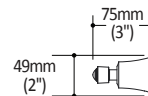

Dimensions du produit:

AC1501
Porte-serviettes simple 24"