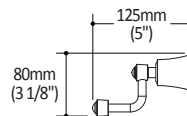

**Couleurs (Finis)**

- Chrome : ACXXXX-110

**Emballage**

- **Dimensions:**

- AC1501 - 670mm x 100mm x 80mm  
(26 3/8" x 4" x 3 1/8")
- AC1502 - 675mm x 155mm x 105mm  
(26 1/2" x 6" x 4 1/4")
- AC1505 - 260mm x 175mm x 65mm  
(10 1/4" x 6 7/8" x 2")
- AC1504 - 180mm x 100mm x 59mm  
(7" x 4" x 2 2/5")
- AC1503 - 95mm x 95mm x 60mm  
(3 3/4" x 3 3/4" x 2 3/8")

• **Poids total :**

- AC1501 - 1.55 lb (0.70 kg)
- AC1502 - 2.35 lb (1.08 kg)
- AC1505 - 1.15 lb (0.52 kg)
- AC1504 - 1.15 lb (0.52 kg)
- AC1503 - 0.70 lb (0.32 kg)

**Notes d'installation**

L'installation doit être conforme aux instructions d'installation fournies avec le produit.

*Dimensions du produit:*

AC1501  
Porte-serviettes simple 24"

AC1502  
Porte-serviettes double 24"

AC1505  
Anneau à serviette 9"

AC1504  
Support à papier hygiénique

AC1503  
Crochet double pour peignoir

**Important :** Les dimensions sont approximatives et sont sujettes à changements sans préavis. Veuillez vous référer aux instructions d'installation.