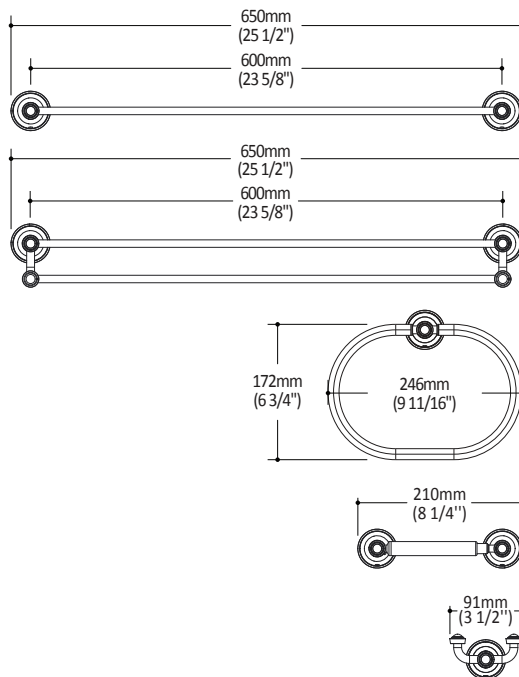

**Couleurs (Finis)**

- Chrome : ACXXXX-110

**Emballage**

- **Dimensions:**

- AC1501 - 670mm x 100mm x 80mm  
(26 3/8" x 4" x 3 1/8")
- AC1502 - 675mm x 155mm x 105mm  
(26 1/2" x 6" x 4 1/4")
- AC1505 - 260mm x 175mm x 65mm  
(10 1/4" x 6 7/8" x 2")
- AC1504 - 180mm x 100mm x 59mm  
(7" x 4" x 2 2/5")
- AC1503 - 95mm x 95mm x 60mm  
(3 3/4" x 3 3/4" x 2 3/8")

• **Volume:**

- AC1501 - 0.0054 m<sup>3</sup> (0.19 pi<sup>3</sup>)
- AC1502 - 0.011 m<sup>3</sup> (0.38 pi<sup>3</sup>)
- AC1505 - 0.003 m<sup>3</sup> (0.102 pi<sup>3</sup>)
- AC1504 - 0.0011 m<sup>3</sup> (0.038 pi<sup>3</sup>)
- AC1503 - 0.0005 m<sup>3</sup> (0.019 pi<sup>3</sup>)

• **Poids total :**

- AC1501 - 1.55 lb (0.70 kg)
- AC1502 - 2.35 lb (1.08 kg)
- AC1505 - 1.15 lb (0.52 kg)
- AC1504 - 1.15 lb (0.52 kg)
- AC1503 - 0.70 lb (0.32 kg)

**Notes d'installation**

L'installation doit être conforme aux instructions d'installation fournies avec le produit.

*Dimensions du produit:*

AC1501  
Porte-serviettes simple 24"

AC1502  
Porte-serviettes double 24"

AC1505  
Anneau à serviette 9"

AC1504  
Support à papier hygiénique

AC1503  
Crochet double pour peignoir

**Important :** Les dimensions sont approximatives et sont sujettes à changements sans préavis. Veuillez vous référer aux instructions d'installation.