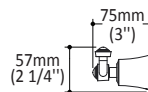

**Couleurs (Finis)**

- Chrome : ACXXXX-110

**Emballage**

- **Dimensions:**

- AC1501 - 670mm x 100mm x 80mm  
(26 3/8" x 4" x 3 1/8")
- AC1502 - 675mm x 155mm x 105mm  
(26 1/2" x 6" x 4 1/4")
- AC1505 - 260mm x 175mm x 65mm  
(10 1/4" x 6 7/8" x 2")
- AC1504 - 180mm x 100mm x 59mm  
(7" x 4" x 2 2/5")
- AC1503 - 95mm x 95mm x 60mm  
(3 3/4" x 3 3/4" x 2 3/8")

*Dimensions du produit:*

AC1501  
Porte-serviettes simple 24"

AC1502  
Porte-serviettes double 24"

AC1505  
Anneau à serviette 9"

AC1504  
Support à papier hygiénique

AC1503  
Crochet double pour peignoir

**Important :** Les dimensions sont approximatives et sont sujettes à changements sans préavis. Veuillez vous référer aux instructions d'installation.