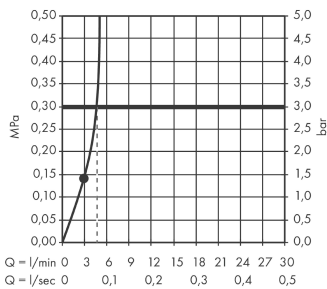

Croma
Croma E 75 Green 1-Jet Showerhead, 1.5 GPM
 Finishes : **Chrome** Part no. : **06498000**

Description

Features

- 55 no-clog spray channels
- Spray modes: Full
- Flow: 1.5 GPM
- EcoAir Technology
- grey spray disc

Item details

List Price \$ 49.00

Technology

Compliance

Product image

Scale drawing

Flowchart

Les valeurs de consommation ont été mesurées dans la pratique, avec les robinetteries correspondantes (thermostat/mélangeur/vanne sous crépi)