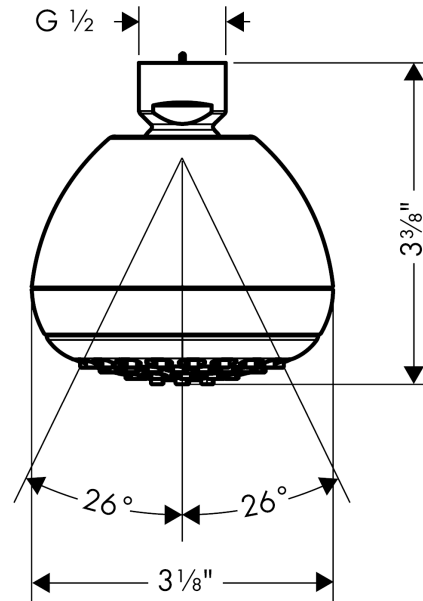

Croma
Croma E 75 Green 1-Jet Showerhead, 1.5 GPM
 Finishes : **Chrome** Part no. : **06498000**

Description

Features

- 55 no-clog spray channels
- Spray modes: Full
- Flow: 1.5 GPM
- EcoAir Technology
- grey spray disc

Item details

List Price \$ 49.00

Technology

Compliance

Product image

Scale drawing

Flowchart

Les valeurs de consommation ont été mesurées dans la pratique, avec les robinetteries correspondantes (thermostat/mélangeur/vanne sous crépi)