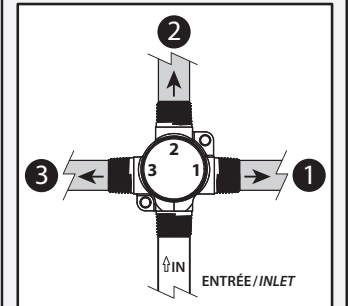

HISTOIRES D'EAU^{MD}

TD3

Système de douche T/P 1/2" avec sélecteur 3 voies 1/2" T/P shower system with 3-way diverter

Schéma de plomberie

Plumbing Diagram

Configuration 3 voies 3-way configuration

! La sortie du bas doit être bouchée avec le capuchon inclus.
Peut être utilisé pour une composante additionnelle.
*Bottom outlet needs to be blocked with the cap provided.
Could be used for additional component.*

POUR UNE INSTALLATION À 2 VALVES, VOIR AU VERSO DE LA FEUILLE. / FOR 2 VALVES INSTALLATION SEE BACK OF SHEET.

* Note: Ce système de douche est présenté à titre indicatif seulement. / This shower system is present at the title number only.