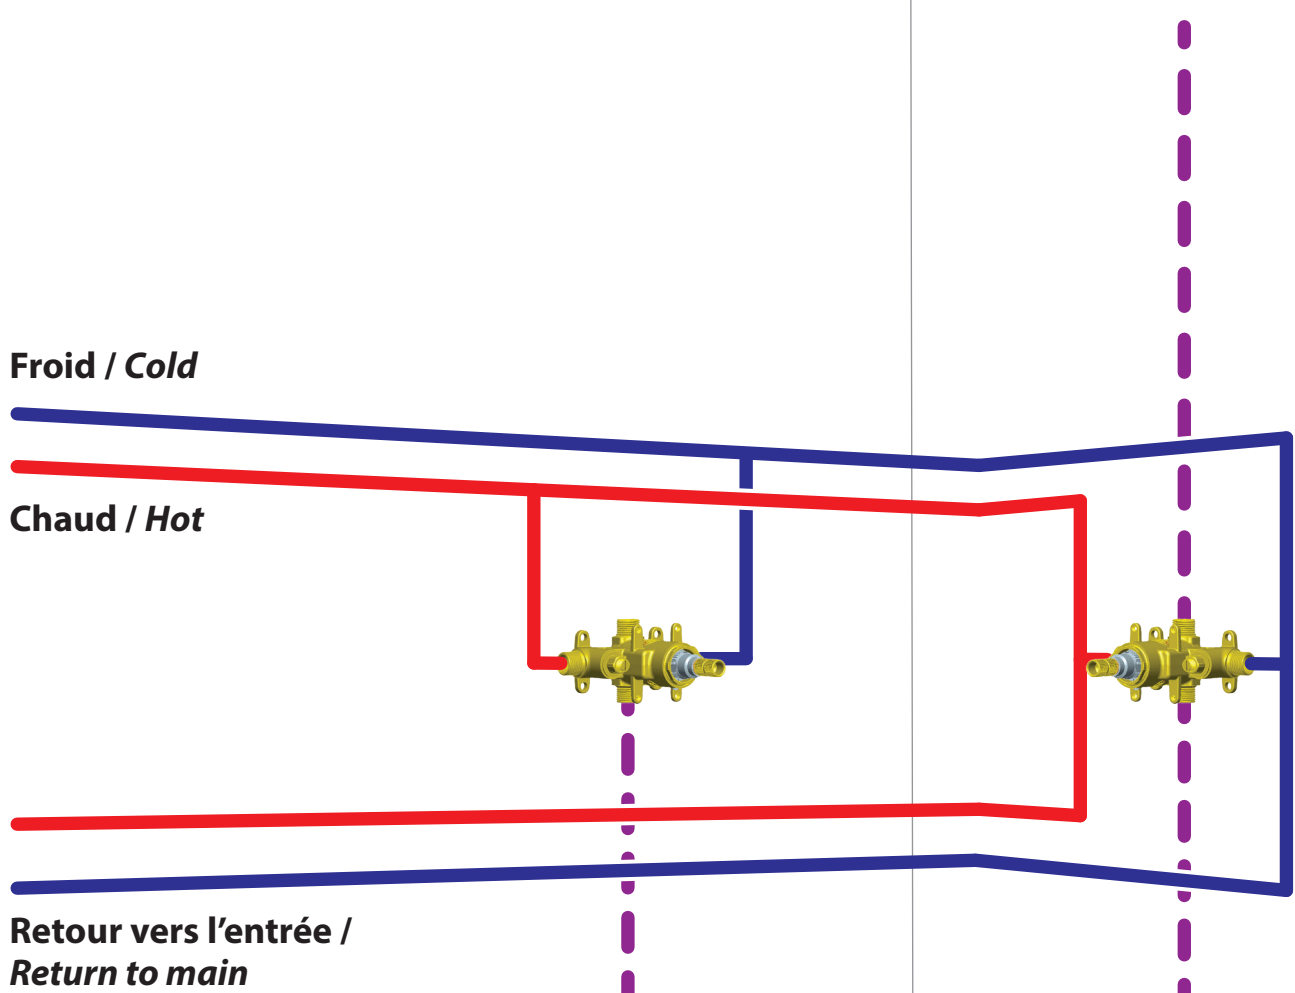

HISTOIRES D'EAU^{MD}

TD3

Système de douche T/P 1/2" avec sélecteur 3 voies 1/2" T/P shower system with 3-way diverter

Schéma de plomberie

Plumbing Diagram

Configuration 3 voies 3-way configuration

! La sortie du bas doit être bouchée avec le capuchon inclus.
Peut être utilisé pour une composante additionnelle.
*Bottom outlet needs to be blocked with the cap provided.
Could be used for additional component.*

POUR UNE INSTALLATION À 2 VALVES, VOIR AU VERSO DE LA FEUILLE. / FOR 2 VALVES INSTALLATION SEE BACK OF SHEET.

* Note: Ce système de douche est présenté à titre indicatif seulement. / This shower system is present at the title number only.

Schéma de plomberie

Plumbing Diagram

Eau mitigée pour alimenter les composantes

Mixed water to feed coponents

Froid / Cold

Chaud / Hot

Retour vers l'entrée /
Return to main

Kalia