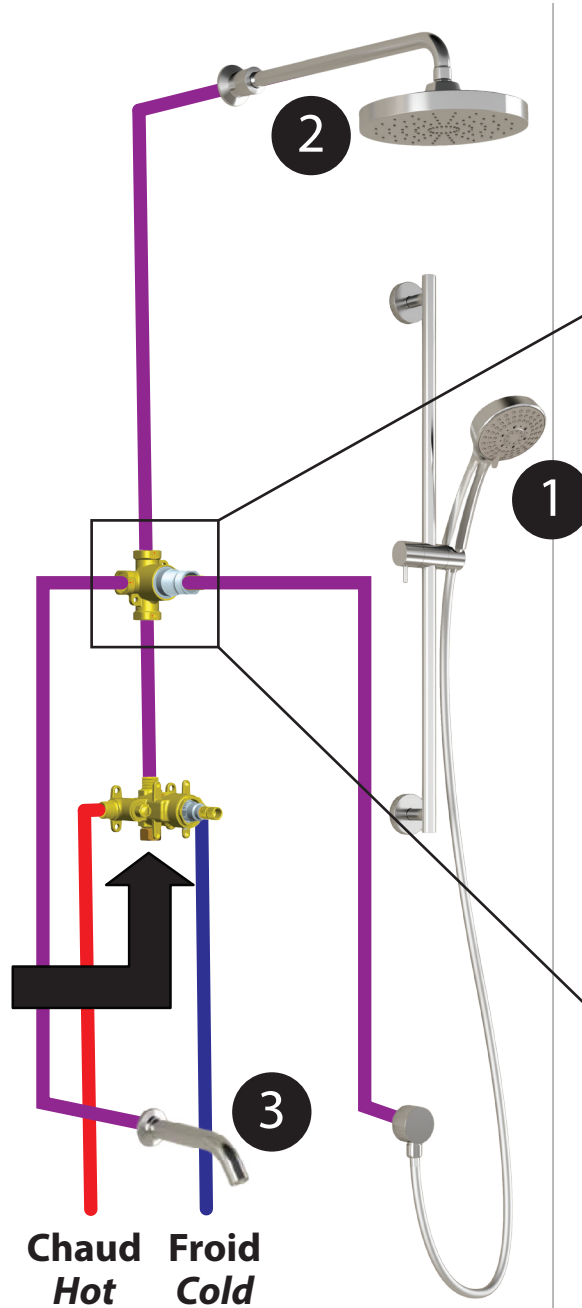

HISTOIRES D'EAU^{MD}

TD3

Système de douche T/P 1/2" avec sélecteur 3 voies 1/2" T/P shower system with 3-way diverter

Schéma de plomberie

Plumbing Diagram

Configuration 3 voies 3-way configuration

! La sortie du bas doit être bouchée avec le capuchon inclus.
Peut être utilisé pour une composante additionnelle.
*Bottom outlet needs to be blocked with the cap provided.
Could be used for additional component.*

POUR UNE INSTALLATION À 2 VALVES, VOIR AU VERSO DE LA FEUILLE. / FOR 2 VALVES INSTALLATION SEE BACK OF SHEET.

* Note: Ce système de douche est présenté à titre indicatif seulement. / This shower system is present at the title number only.

Schéma de plomberie

Plumbing Diagram

Eau mitigée pour alimenter les composantes

Mixed water to feed coponents

Froid / Cold

Chaud / Hot

Retour vers l'entrée /
Return to main

Kalia