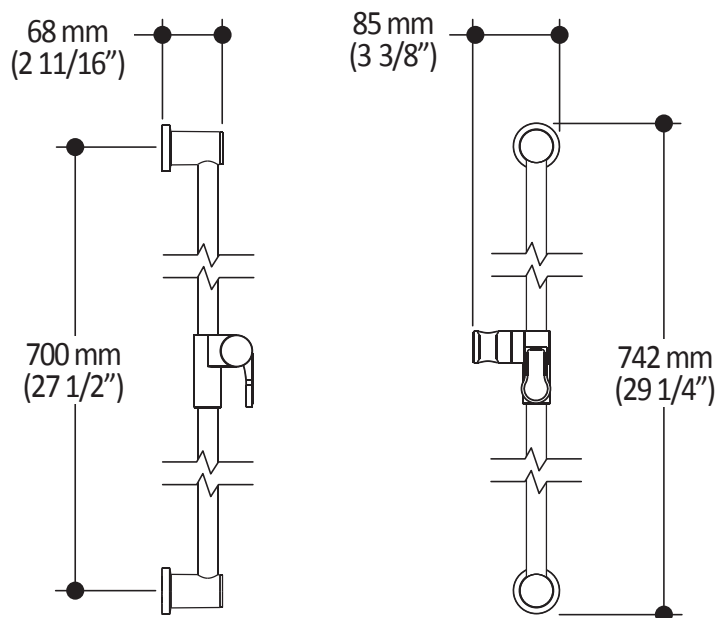

Caractéristiques

- Hauteur totale de 742 mm (30")
- Système de glissement facile à utiliser
- Système de verrouillage

Couleurs (Finis)

- Chrome : 103577-110
- Noir mat : 103577-160

Notes d'installation

L'installation doit être conforme aux instructions d'installation fournies avec le produit.

Dimensions du produit :

Important : Les dimensions sont approximatives et sont sujettes à changements sans préavis. Veuillez vous référer aux instructions d'installation.