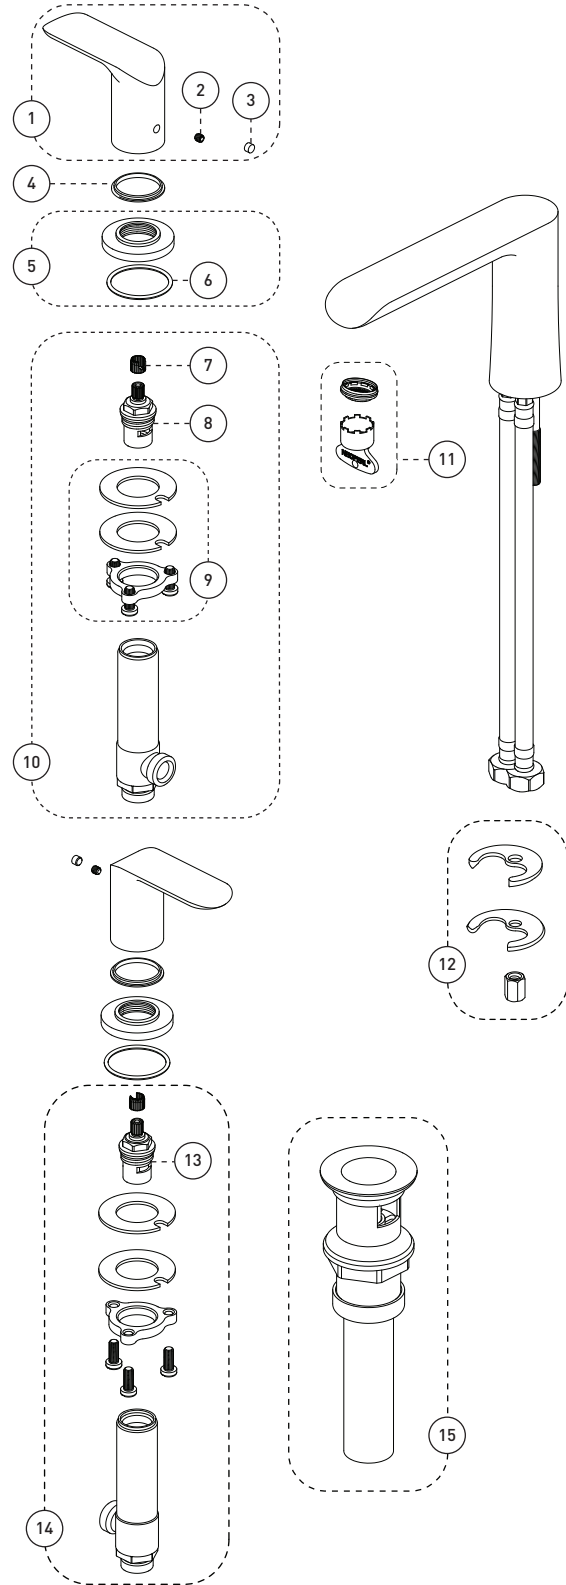

### Cartridges

- Ceramic 1/4 turn (FC9K9LH / FC9K9RH)

### Caractéristiques

- Installation à entraxe ajustable variant de 6 à 10 pouces c/c
- Aérateur pivotant
- Drain presto inclus
- Débit maximal de 4,5 L/min ( 1,2 gpm) à 60 psi (**ecologia**)
- Corps en laiton massif
- Faible teneur en plomb (moins de 0,25%)
- Raccordements 1/2 pouce IPS avec connecteurs flexibles tressés en acier inoxydable

### Cartouches

- Céramique 1/4 de tour (FC9K9LH / FC9K9RH)

No	Description		Part Pièce
1	Handle kit	Ensemble de poignée	FCKTS2101
2	Allen screw	Vis Allen	923001
3	Cap	Capuchon	FCHDL4028
4	Polymer washer	Rondelle de polymère	FCWAB1004
5	Handle flange	Bride de poignée	FCDEC3028
6	O-ring (42mm x 2.5mm)	Joint torique (42mm x 2.5mm)	FCORA1027
7	Handle adaptor	Adaptateur de poignée	FCHDL5004
8	Ceramic cartridge (hot water)	Cartouche céramique (eau chaude)	FC9K9RH
9	Valve anchor kit	Ensemble d'ancrage de la valve	FCKTS4027
10	Valve assembly (hot water)	Ensemble de la valve (eau chaude)	FCKTSA008
11	Aerator	Aérateur	FCAER3015
12	Anchor kit	Ensemble d'ancrage	FCKTS4025
13	Ceramic cartridge (cold water)	Cartouche céramique (eau froide)	FC9K9LH
14	Valve assembly (cold water)	Ensemble de la valve (eau froide)	FCKTSA009
15	Presto drain	Drain presto	B20-439