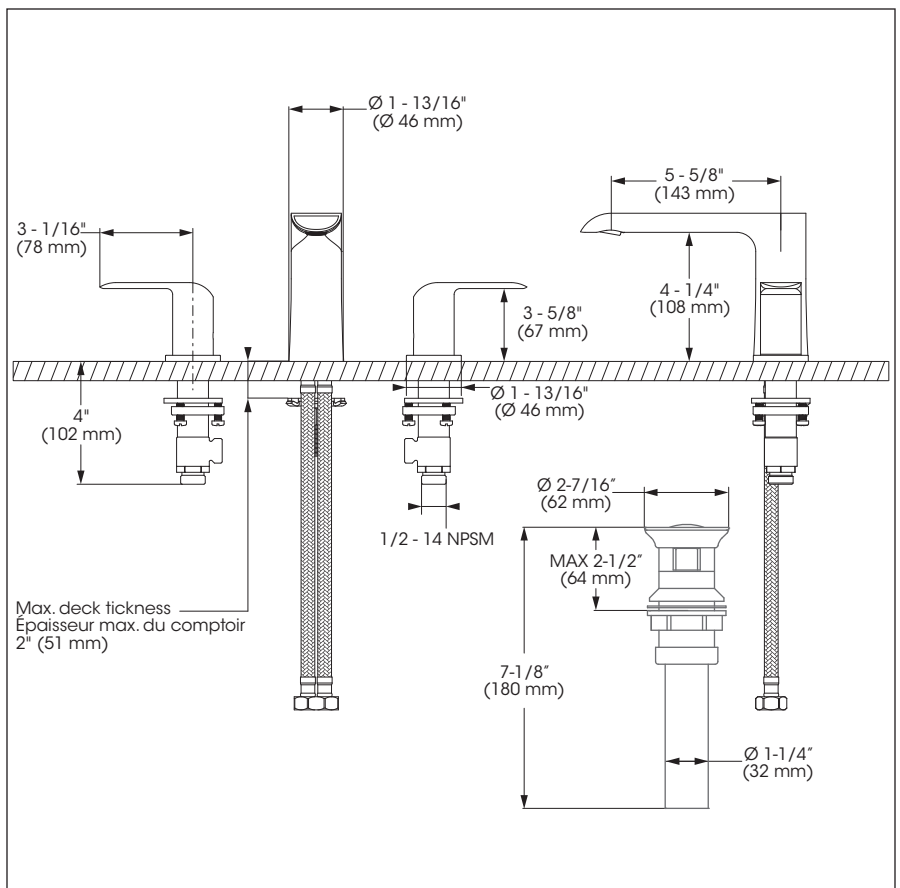

Style: **KARA**

Lavatory Sink Faucet – Robinet pour lavabo

Features

- 6" to 10" c/c widespread installation
- Swivel aerator
- Presto drain included
- Maximum flow of 4.5 L/min (1.2 gpm) at 60 psi (**ecologia**)
- Solid brass body
- Low-lead (less than 0.25%)
- 1/2" IPS connections with flexible stainless steel braided connectors

Cartridges

- Ceramic 1/4 turn (FC9K9LH / FC9K9RH)

Finish

- Polished chrome

LEED®

Product meets Calgreen requirements

Ce produit répond aux exigences de Calgreen

Caractéristiques

- Installation à entraxe ajustable variant de 6 à 10 pouces c/c
- Aérateur pivotant
- Drain presto inclus
- Débit maximal de 4,5 L/min (1,2 gpm) à 60 psi (**ecologia**)
- Corps en laiton massif
- Faible teneur en plomb (moins de 0,25%)
- Raccordements 1/2 pouce IPS avec connecteurs flexibles tressés en acier inoxydable

Cartouches

- Céramique 1/4 de tour (FC9K9LH / FC9K9RH)

Fini

- Chrome poli

LEED®

This product is covered by a limited lifetime warranty. Consult our website for complete details.

Ce produit est couvert par une garantie à vie limitée. Consultez notre site internet pour tous les détails.