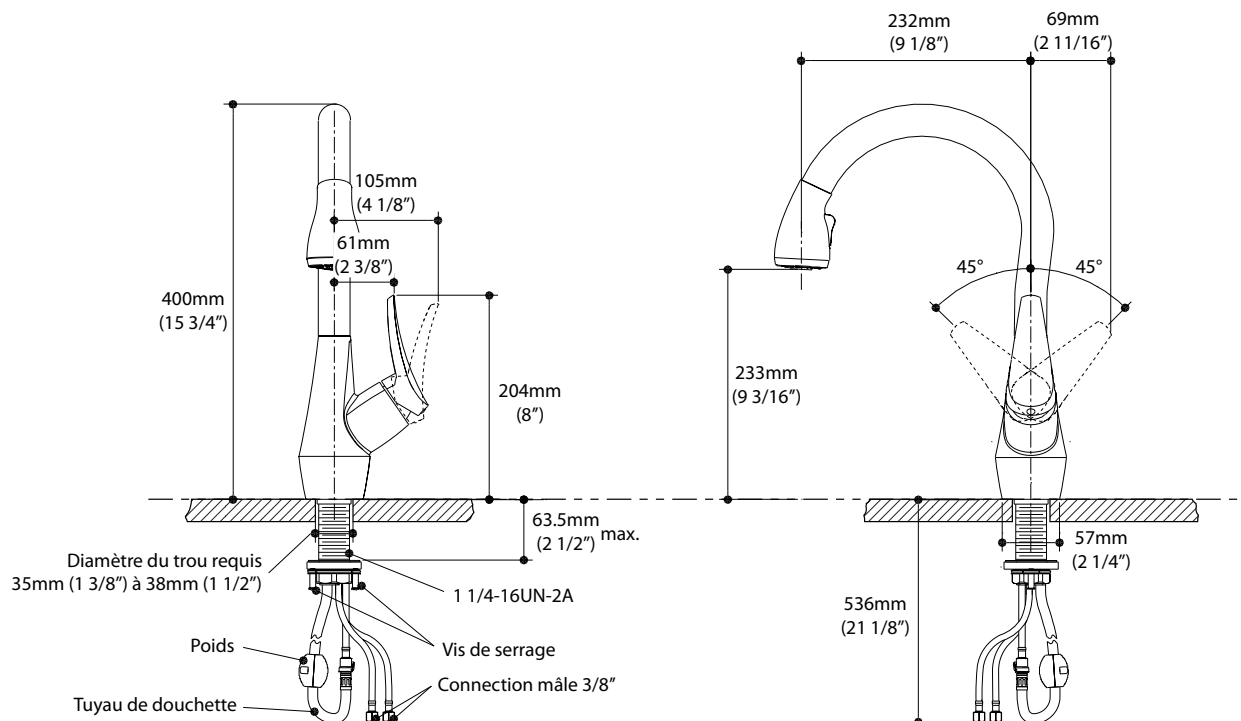

GARANTIE

Les robinets Kalia sont assortis d'une garantie à VIE limitée contre tout défaut de matériel ou de fabrication dans des conditions normales d'utilisation et d'entretien.