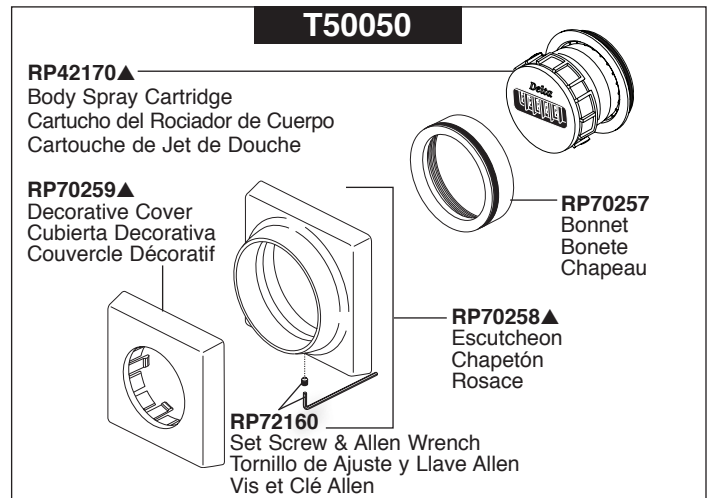

Models/Modelos/Modèles  
T50001 & T50050  
Series/Series/Seria

▲Specify Finish **Note:** Replacement parts for chrome models have no suffix.

▲Especifique el Acabado **Nota:** Las piezas de repuesto para los modelos de cromo no tienen una abreviación para su acabado.

▲Précisez le Fini **Note:** Les pièces de rechange des modèles chromés ne portent pas de suffixe.