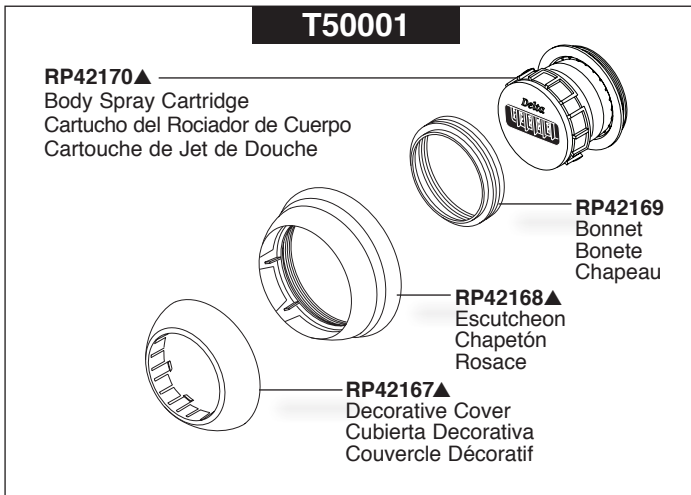

Models/Modelos/Modèles  
T50001 & T50050  
Series/Series/Seria

▲Specify Finish **Note:** Replacement parts for chrome models have no suffix.

▲Especifique el Acabado **Nota:** Las piezas de repuesto para los modelos de cromo no tienen una abreviación para su acabado.

▲Précisez le Fini **Note:** Les pièces de rechange des modèles chromés ne portent pas de suffixe.