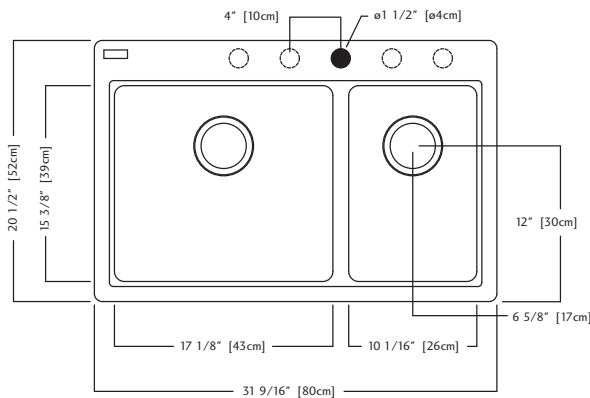

KGDC2031R/8 SPECIFICATION

Model KGDC2031R/8 is a large/small bowl combination sink, cast from colour Granite composite. Stainless steel basket strainer waste fitting (3 1/2", 89 mm) and installation kit are included. Sink is backed with a lifetime warranty. Standard drilling 1 hole.

- O.D. 20 1/2" x 31 9/16" x 8" (small bowl is 7" deep) 52 x 80 x 20 cm (small bowl is 18 cm deep)
- **Recommended for minimum 33" (84 cm) cabinet**

KGDC2031R/8CH - Champagne FUN# 114.0061.203

KGDC2031R/8OS - Oyster FUN# 114.0308.152

C50S

RM50S

KGDC2031 R/8 DONNÉES TECHNIQUES

Le modèle KGDC2031 R/8 est un évier comprenant une grande et une petite cuvette, avec plage arrière, moulé d'un composite de Granite de couleur. Deux bodes d'évier à crépine-panier de 89 mm (3 1/2 po) en acier inoxydable et un nécessaire d'installation sont compris. L'évier comporte un garantie à vie. Perçage standard 1 orifice.

- Dimensions hors-tout: 52 x 80 x 20 cm (petite cuvette: 18 cm de profondeur)
20 1/2 x 31 9/16 x 8 po (petite cuvette: 7 po de profondeur)
- **Recommandé pour armoire d'un minimum de 33 cm (84 po)**

KGDC2031R/8CH - Champagne FUN# 114.0061.203