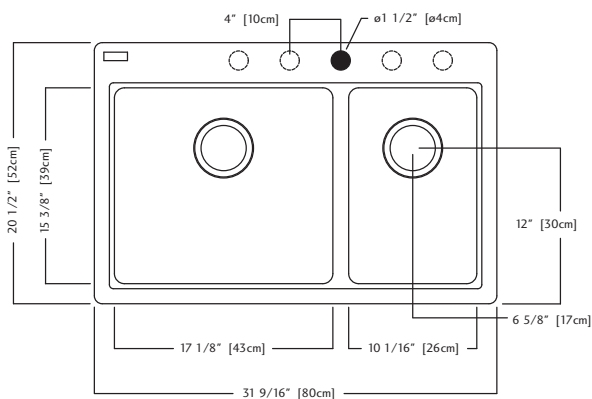

- O.D. 20 1/2" x 31 9/16" x 8" (small bowl is 7" deep) 52 x 80 x 20 cm (small bowl is 18 cm deep)
- **Recommended for minimum 33" (84 cm) cabinet**

KGDC2031R/8CH - Champagne FUN# 114.0061.203

KGDC2031R/8OS - Oyster FUN# 114.0308.152

C50S

RM50S

KGDC2031 R/8 DONNÉES TECHNIQUES

Le modèle KGDC2031 R/8 est un évier comprenant une grande et une petite cuvette, avec plage arrière, moulé d'un composite de Granite de couleur. Deux bodes d'évier à crépine-panier de 89 mm (3 1/2 po) en acier inoxydable et un nécessaire d'installation sont compris. L'évier comporte un garantie à vie. Perçage standard 1 orifice.

- Dimensions hors-tout: 52 x 80 x 20 cm (petite cuvette: 18 cm de profondeur)
20 1/2 x 31 9/16 x 8 po (petite cuvette: 7 po de profondeur)
- **Recommandé pour armoire d'un minimum de 33 cm (84 po)**

KGDC2031R/8CH - Champagne FUN# 114.0061.203