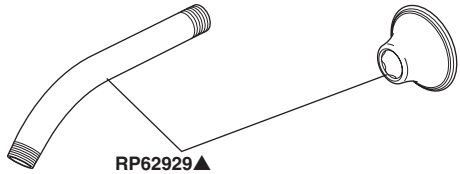

T6005, T60205 & T60405 Models / Modelos / Modèles

Model 87305▲
Showerhead
Cabeza de Regadera
pomme de douche

RP62929▲
Shower Arm & Flange
Brazo de Regadera y Pestaña
Tuyau de pomme de douche et colerette

RP74785
Available Extension Kit
Kit de Extensión disponible
Kit d'extension disponibles

RP49089▲
Trim Ring
Aro de accesorio
Anneau décoratif

RP62930▲
Escutcheon
(Diag. Screw Holes)
Chapetón
(Huecos para los
Tornillos Diagonales)
Rosace
(Trous de vis
en diagonale)

RP50465
Set Screw
Tornillo de Ajuste
Vis de calage

RP49094▲
Tub Spout/Pull-Up Diverter
Tubo de Salida para Bañera/
Botón Desviador de Alzar
Bec/avec dérivation à tirette

- ▲ Specify Finish
- ▲ Especifica el Acabado
- ▲ Précisez le fini