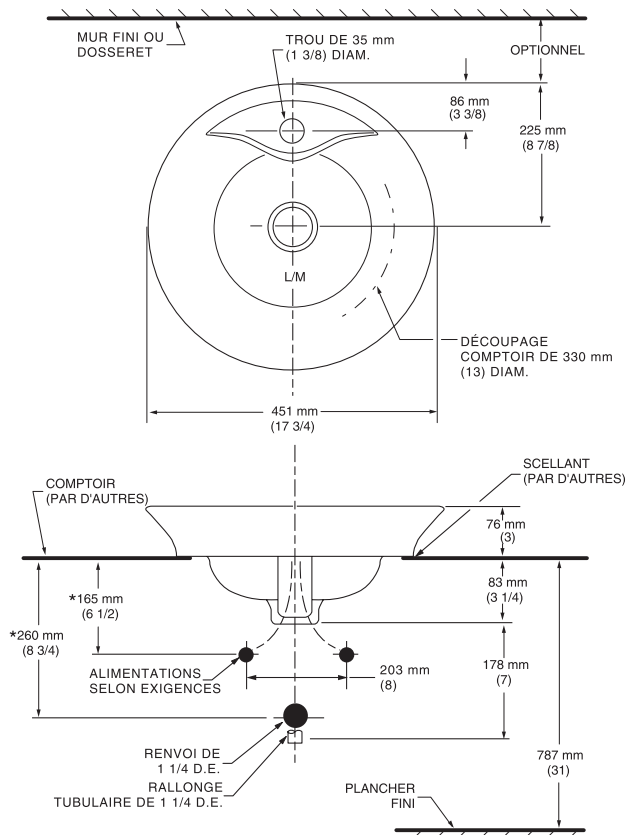

LAVABO AU-DESSUS DU COMPTOIR MORNING

- Porcelaine vitrifiée
- Lavabo versatile pour installation au-dessus du comptoir
- Tablier pour robinet à monocommande intégré
- Renvoi centré sans trop-plein (robinet montré non inclus)

0670 000 Lavabo avec percement unique

Dimensions nominales:
17 3/4 po (451 mm) rond

Dimensions de la cuvette:
15 po (381 mm) rond,
4 1/4 po (108 mm) de profond

**CONFORMITÉS AUX NORMES –
Rencontre ou surpasse les spécifications
suivantes:**

- ASME A112.19.2M pour les appareils en porcelaine vitrifiée
- CAN/CSA série B45

À être spécifié

- Couleur:
- Robinet*:
- Fini du robinet:
- Robinetterie d'alimentation:
- Siphon à garde d'eau de 1 1/4 po (32 mm):

● ROBINETTERIE D'ALIMENTATION 3/8 PO N.P.T. x 3/8 D.E. COMP. SANS COLONNES MONTANTES (PAR D'AUTRES).

IMPORTANT: Les dimensions des appareils sont nominales et peuvent varier à l'intérieur des limites de tolérance établies par la norme ANSI A112.19.2.